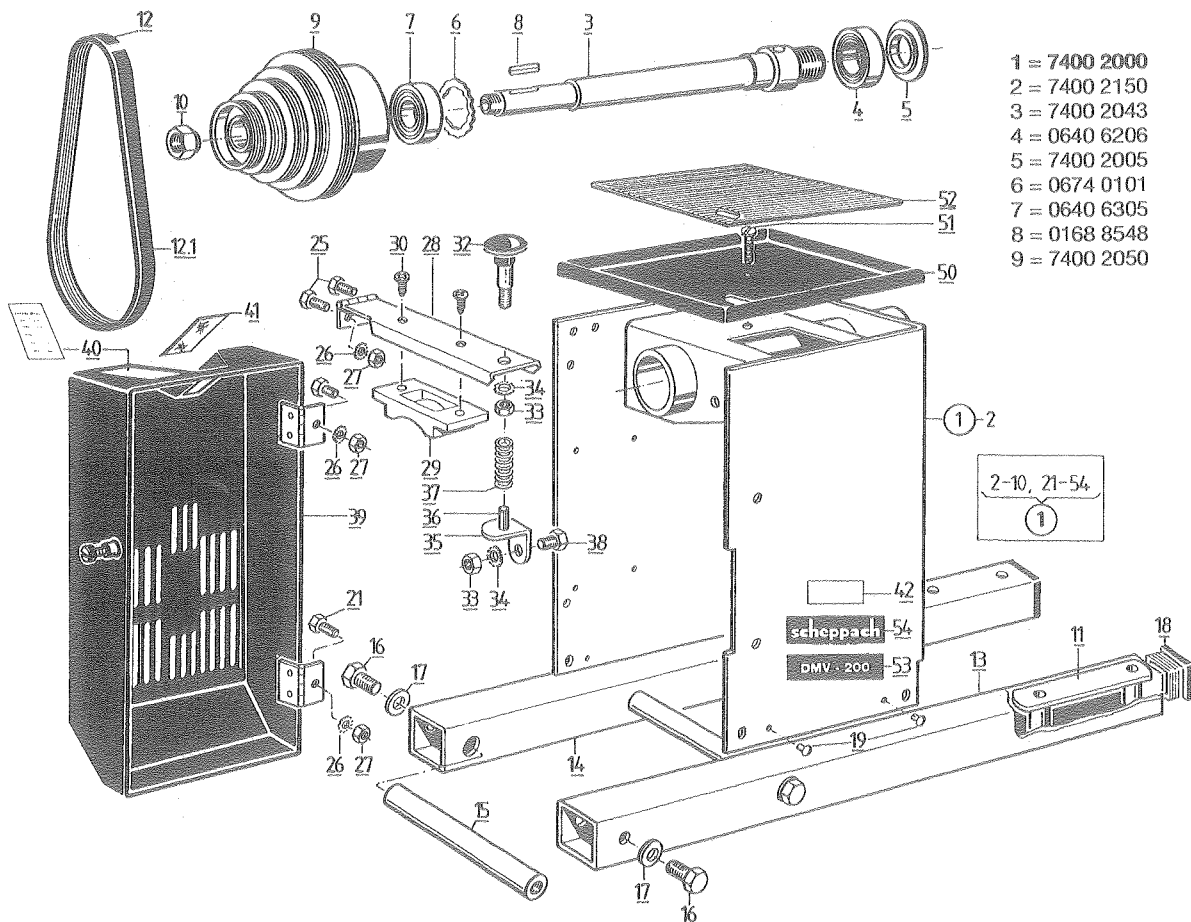

Drechselmaschine

dmv 200

Ersatzteilliste

Spare parts list

- 1 = 7400 1100
- 2 = 7400 1200
- 3 = 7400 1400
- 4 = 7400 1500
- 5 = 7400 1509
- 6 = 0409 1263
- 7 = 0214 4006
- 8 = 7400 1008
- 9 = 0209 1235
- 10 = 0214 4004
- 11 = 7400 1304
- 12 = 7400 1006
- 13 = 0502 0301
- 14 = 0209 3147
- 15 = 0409 1262
- 16 = 7600 7003
- 17 = 7600 7004
- 18 = 7400 1013
- 19 = 7400 1012
- 20 = 0209 3363
- 21 = 0214 4005
- 22 = 0209 3405
- 23 = 7400 1015
- 24 = 7400 1700
- 25 = 0409 1262
- 26 = 0109 1109