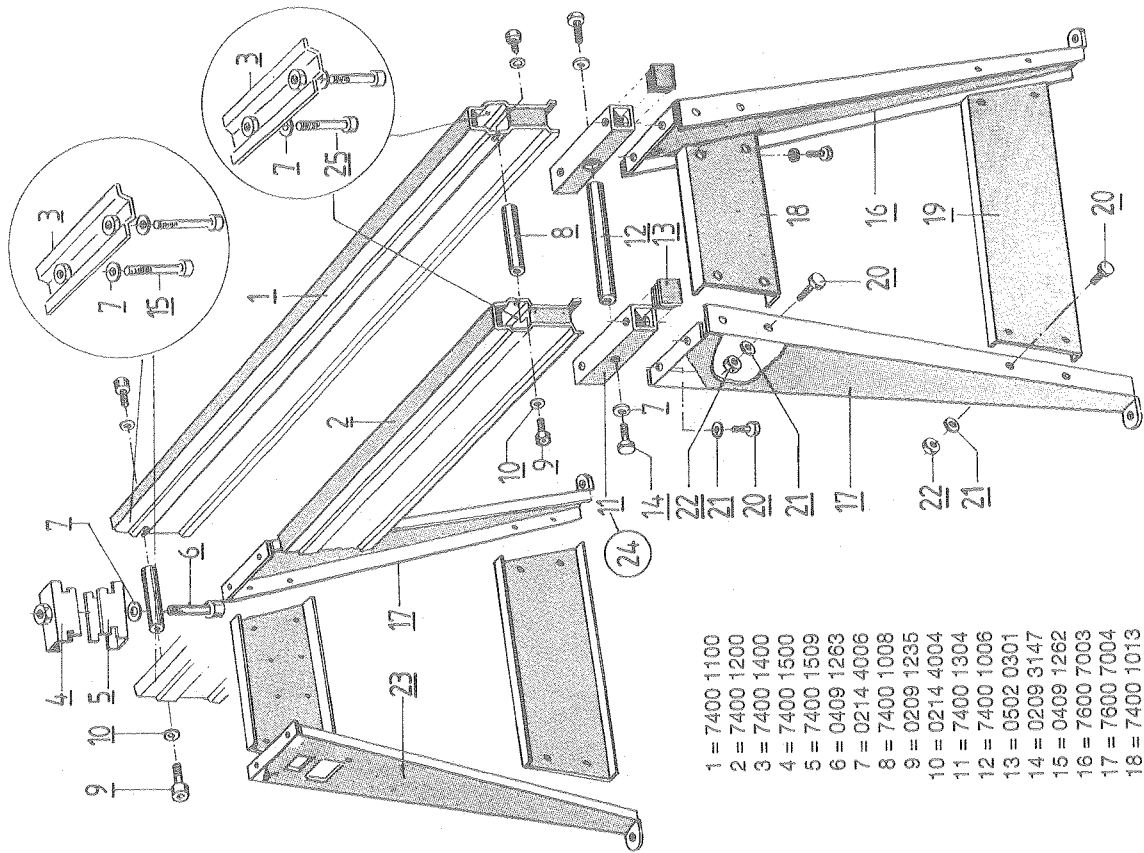

Drechselmaschine

dmv 200

Ersatzteilliste

Spare parts list

- 1 = 7400 1100
- 2 = 7400 1200
- 3 = 7400 1400
- 4 = 7400 1500
- 5 = 7400 1509
- 6 = 0409 1263
- 7 = 0214 4006
- 8 = 7400 1008
- 9 = 0209 1235
- 10 = 0214 4004
- 11 = 7400 1304
- 12 = 7400 1006
- 13 = 0502 0301
- 14 = 0209 3147
- 15 = 0409 1262
- 16 = 7600 7003
- 17 = 7600 7004
- 18 = 7400 1013
- 19 = 7400 1012
- 20 = 0209 3363
- 21 = 0214 4005
- 22 = 0209 3405
- 23 = 7400 1015
- 24 = 7400 1700
- 25 = 0409 1262
- 26 = 0109 1109